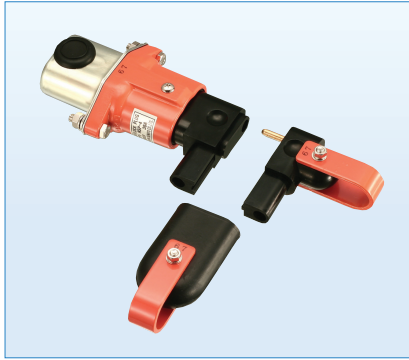

NSP-4

- SPTシリーズよりも定格電圧、電流の大きい製品です。
- 三分割構成なので、プラグを扉用・携帯用として使用できます。
- 把手に固定用ワイヤーを装備したNSP-4-Wもあります。(ワイヤーはNSP-4FMに付属。ワイヤー長さ280mm→P109参照)

仕様・定格

定 格	600V, 30A (Min24V, 10mA)
質 量	570g
配線端子	2 × M4
把手取付	ボルト、ナット
取付板厚	最大4.5mm

使用例

SPT
1回路

SPT
2回路

NSP
1回路

小型

特殊用途

オプション

NSP-11
NSP-11-UL
NSP-11-CSA