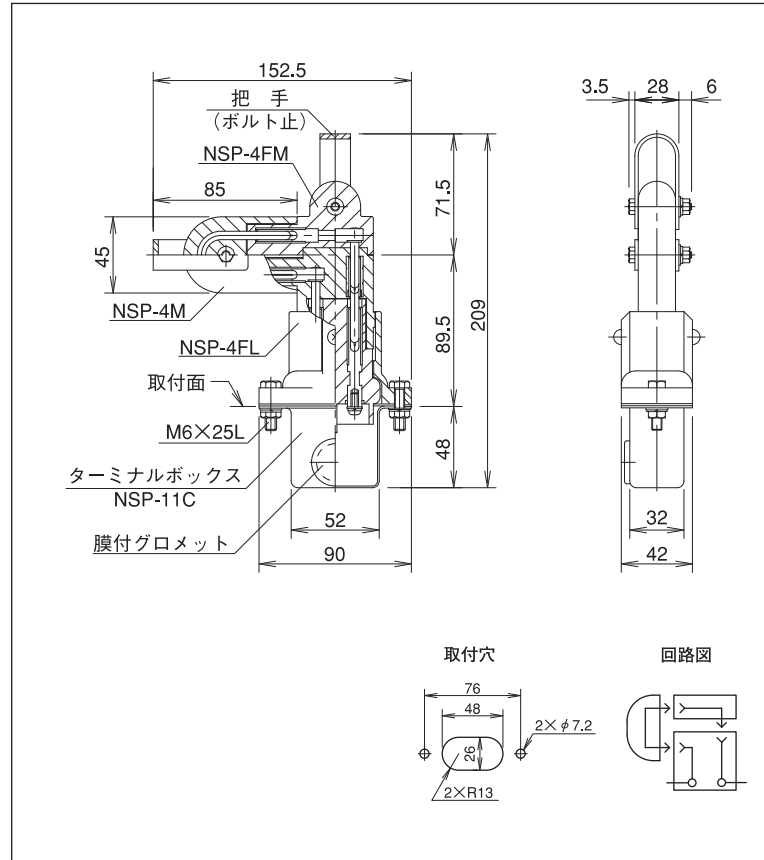

NSP-4

- SPTシリーズよりも定格電圧、電流の大きい製品です。
- 三分割構成なので、プラグを扉用・携帯用として使用できます。
- 把手に固定用ワイヤーを装備したNSP-4-Wもあります。(ワイヤーはNSP-4FMに付属。ワイヤー長さ280mm→P109参照)

仕様・定格

定 格	600V, 30A (Min24V, 10mA)
質 量	570g
配線端子	2 × M4
把手取付	ボルト、ナット
取付板厚	最大4.5mm

使用例

SPT
1回路

SPT
2回路

NSP
1回路

小型

特殊用途

オプション

NSP-11
NSP-11-UL
NSP-11-CSA

NSP-4